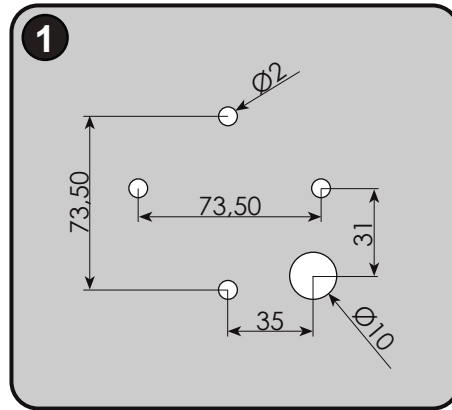

1

Küçük Kare Led Spot  
"Yuvarlak Köşeli"

2a

2b

3

4

Trafo Bağlantısı

**Önemli :** Kare Led Spot "Yuvarlak Köşeli" ve Küçük Kare Led Spot "Yuvarlak Köşeli" ürünleri için de, yukarıdaki montaj sıralaması geçerlidir.

12  
Vdc

IP 20

Square Led Spot "Angular"

Square Led Spot "Round-Edged"

Small Square Led Spot  
"Round-Edged"

**Important :** Montage order which is above is also valid for the Square Led Spot "Round-Edged" and Small Square Led Spot "Round-Edged" products.