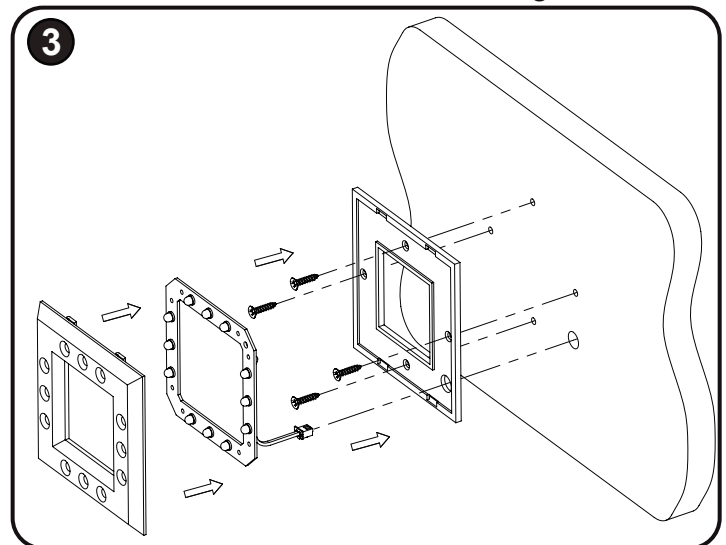

1

Küçük Kare Led Spot  
"Yuvarlak Köşeli"

2a

2b

3

4

Trafo Bağlantısı

**Önemli :** Kare Led Spot "Yuvarlak Köşeli" ve Küçük Kare Led Spot "Yuvarlak Köşeli" ürünleri için de, yukarıdaki montaj sıralaması geçerlidir.

12  
Vdc

IP 20

Square Led Spot "Angular"

Square Led Spot "Round-Edged"

Small Square Led Spot  
"Round-Edged"

**Important :** Montage order which is above is also valid for the Square Led Spot "Round-Edged" and Small Square Led Spot "Round-Edged" products.