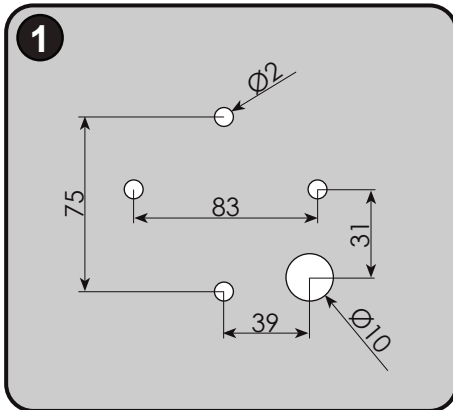

1

Küçük Kare Led Spot  
"Yuvarlak Köşeli"

2a

2b

3

4

Trafo Bağlantısı

**Önemli :** Kare Led Spot "Yuvarlak Köşeli" ve Küçük Kare Led Spot "Yuvarlak Köşeli" ürünleri için de, yukarıdaki montaj sıralaması geçerlidir.

12  
Vdc

IP 20

Square Led Spot "Angular"

Square Led Spot "Round-Edged"

Small Square Led Spot  
"Round-Edged"

**Important :** Montage order which is above is also valid for the Square Led Spot "Round-Edged" and Small Square Led Spot "Round-Edged" products.