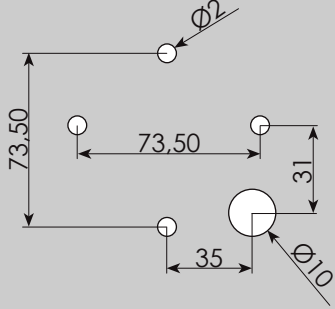

12  
Vdc

IP 20

III

CE

1

Kare Led Spot "Köşeli"

1

Kare Led Spot "Yuvarlak Köşeli"

1

Küçük Kare Led Spot  
"Yuvarlak Köşeli"

2a

2b

3

4

Trafo Bağlantısı

**Önemli :** Kare Led Spot "Yuvarlak Köşeli" ve Küçük Kare Led Spot "Yuvarlak Köşeli" ürünleri için de, yukarıdaki montaj sıralaması geçerlidir.

12  
Vdc

IP 20

Square Led Spot "Angular"

Square Led Spot "Round-Edged"

Small Square Led Spot  
"Round-Edged"

**Important :** Montage order which is above is also valid for the Square Led Spot "Round-Edged" and Small Square Led Spot "Round-Edged" products.