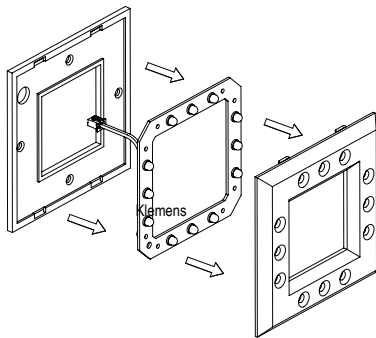

12  
Vdc

IP 20

III

CE

1

Kare Led Spot "Köşeli"

1

Kare Led Spot "Yuvarlak Köşeli"

1

Küçük Kare Led Spot  
"Yuvarlak Köşeli"

2a

2b

3

4

Trafo Bağlantısı

**Önemli :** Kare Led Spot "Yuvarlak Köşeli" ve Küçük Kare Led Spot "Yuvarlak Köşeli" ürünleri için de, yukarıdaki montaj sıralaması geçerlidir.

12  
Vdc

IP 20

Square Led Spot "Angular"

Square Led Spot "Round-Edged"

Small Square Led Spot  
"Round-Edged"

**Important :** Montage order which is above is also valid for the Square Led Spot "Round-Edged" and Small Square Led Spot "Round-Edged" products.