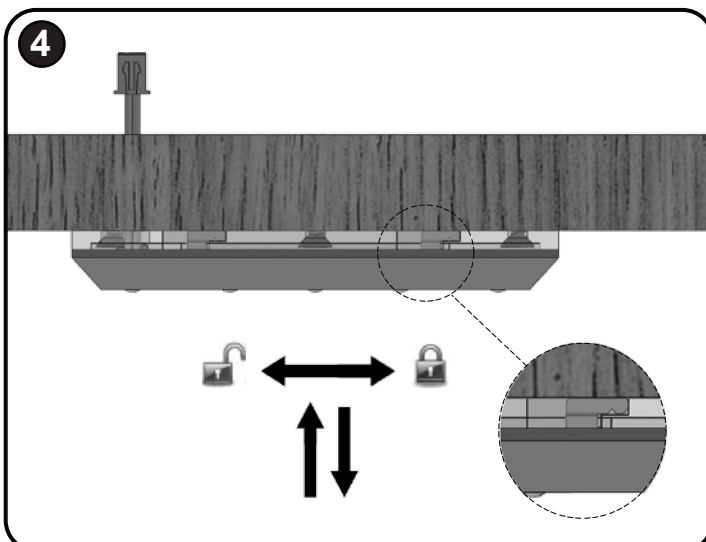

1

Küçük Kare Led Spot  
"Yuvarlak Köşeli"

2a

2b

3

4

Trafo Bağlantısı

**Önemli :** Kare Led Spot "Yuvarlak Köşeli" ve Küçük Kare Led Spot "Yuvarlak Köşeli" ürünleri için de, yukarıdaki montaj sıralaması geçerlidir.

12  
Vdc

IP 20

Square Led Spot "Angular"

Square Led Spot "Round-Edged"

Small Square Led Spot  
"Round-Edged"

**Important :** Montage order which is above is also valid for the Square Led Spot "Round-Edged" and Small Square Led Spot "Round-Edged" products.