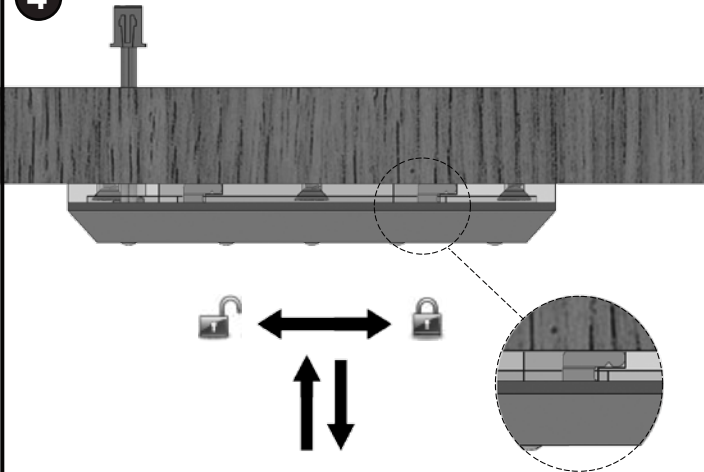

1

Küçük Kare Led Spot  
"Yuvarlak Köşeli"

2a

2b

3

4

Trafo Bağlantısı

**Önemli :** Kare Led Spot "Yuvarlak Köşeli" ve Küçük Kare Led Spot "Yuvarlak Köşeli" ürünleri için de, yukarıdaki montaj sıralaması geçerlidir.

12  
Vdc

IP 20

Square Led Spot "Angular"

Square Led Spot "Round-Edged"

Small Square Led Spot  
"Round-Edged"

**Important :** Montage order which is above is also valid for the Square Led Spot "Round-Edged" and Small Square Led Spot "Round-Edged" products.