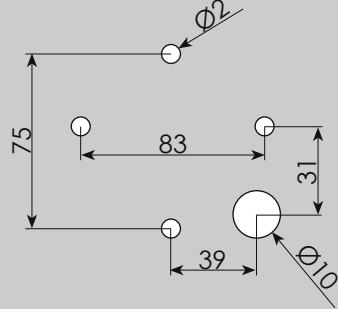

12  
Vdc

IP 20

III

CE

1

Kare Led Spot "Köşeli"

1

Kare Led Spot "Yuvarlak Köşeli"

1

Küçük Kare Led Spot  
"Yuvarlak Köşeli"

2a

2b

3

4

Trafo Bağlantısı

**Önemli :** Kare Led Spot "Yuvarlak Köşeli" ve Küçük Kare Led Spot "Yuvarlak Köşeli" ürünleri için de, yukarıdaki montaj sıralaması geçerlidir.

12  
Vdc

IP 20

Square Led Spot "Angular"

Square Led Spot "Round-Edged"

Small Square Led Spot  
"Round-Edged"

**Important :** Montage order which is above is also valid for the Square Led Spot "Round-Edged" and Small Square Led Spot "Round-Edged" products.