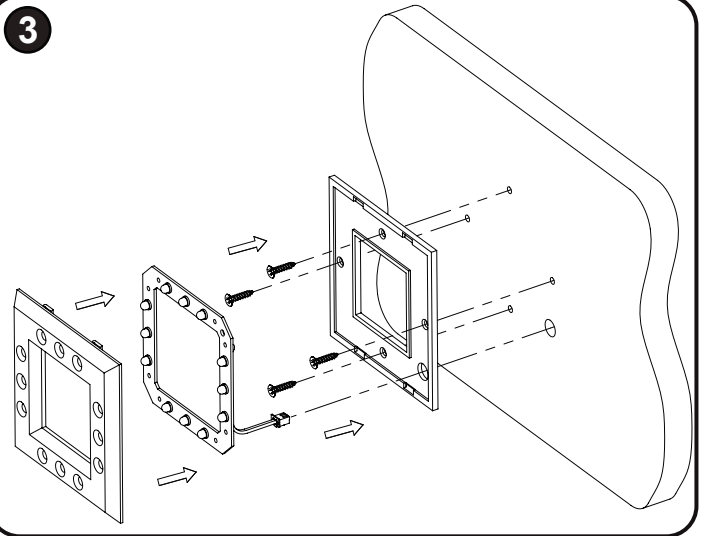

1

Küçük Kare Led Spot  
"Yuvarlak Köşeli"

2a

2b

3

4

Trafo Bağlantısı

**Önemli :** Kare Led Spot "Yuvarlak Köşeli" ve Küçük Kare Led Spot "Yuvarlak Köşeli" ürünleri için de, yukarıdaki montaj sıralaması geçerlidir.

12  
Vdc

IP 20

Square Led Spot "Angular"

Square Led Spot "Round-Edged"

Small Square Led Spot  
"Round-Edged"

**Important :** Montage order which is above is also valid for the Square Led Spot "Round-Edged" and Small Square Led Spot "Round-Edged" products.