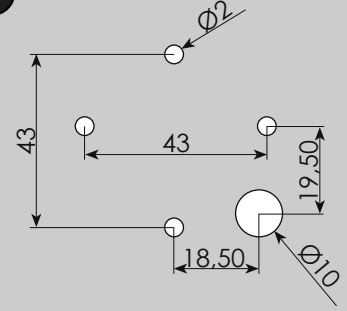

12  
Vdc

IP 20

III

CE

1

Kare Led Spot "Köşeli"

1

Kare Led Spot "Yuvarlak Köşeli"

1

Küçük Kare Led Spot  
"Yuvarlak Köşeli"

2a

2b

3

4

Trafo Bağlantısı

**Önemli :** Kare Led Spot "Yuvarlak Köşeli" ve Küçük Kare Led Spot "Yuvarlak Köşeli" ürünleri için de, yukarıdaki montaj sıralaması geçerlidir.

12  
Vdc

IP 20

Square Led Spot "Angular"

Square Led Spot "Round-Edged"

Small Square Led Spot  
"Round-Edged"

**Important :** Montage order which is above is also valid for the Square Led Spot "Round-Edged" and Small Square Led Spot "Round-Edged" products.