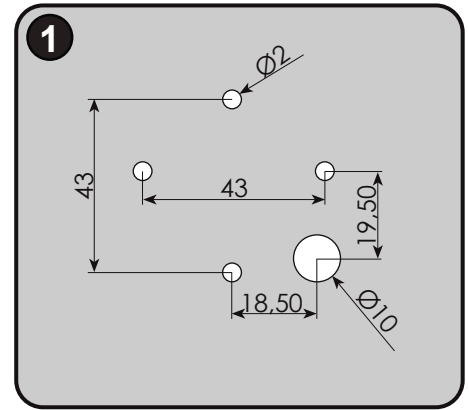

1

Küçük Kare Led Spot  
"Yuvarlak Köşeli"

2a

2b

3

4

Trafo Bağlantısı

**Önemli :** Kare Led Spot "Yuvarlak Köşeli" ve Küçük Kare Led Spot "Yuvarlak Köşeli" ürünleri için de, yukarıdaki montaj sıralaması geçerlidir.

12  
Vdc

IP 20

Square Led Spot "Angular"

Square Led Spot "Round-Edged"

Small Square Led Spot  
"Round-Edged"

**Important :** Montage order which is above is also valid for the Square Led Spot "Round-Edged" and Small Square Led Spot "Round-Edged" products.