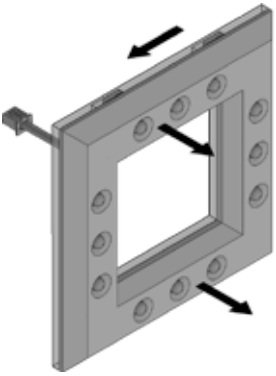

12  
Vdc

IP 20

III

CE

1

Kare Led Spot "Köşeli"

1

Kare Led Spot "Yuvarlak Köşeli"

1

Küçük Kare Led Spot  
"Yuvarlak Köşeli"

2a

2b

3

4

Trafo Bağlantısı

**Önemli :** Kare Led Spot "Yuvarlak Köşeli" ve Küçük Kare Led Spot "Yuvarlak Köşeli" ürünleri için de, yukarıdaki montaj sıralaması geçerlidir.

12  
Vdc

IP 20

Square Led Spot "Angular"

Square Led Spot "Round-Edged"

Small Square Led Spot  
"Round-Edged"

**Important :** Montage order which is above is also valid for the Square Led Spot "Round-Edged" and Small Square Led Spot "Round-Edged" products.