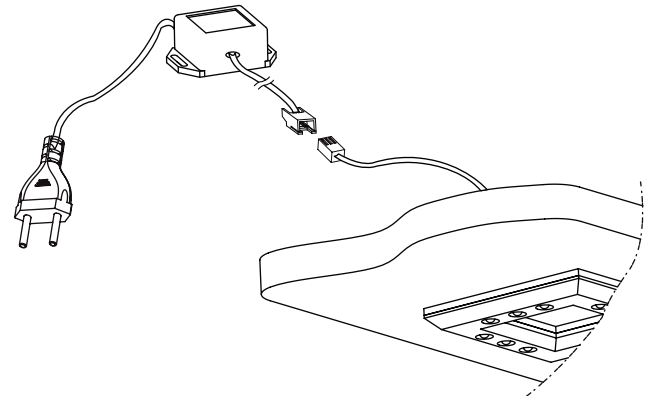

1

Küçük Kare Led Spot  
"Yuvarlak Köşeli"

2a

2b

3

4

Trafo Bağlantısı

**Önemli :** Kare Led Spot "Yuvarlak Köşeli" ve Küçük Kare Led Spot "Yuvarlak Köşeli" ürünleri için de, yukarıdaki montaj sıralaması geçerlidir.

12  
Vdc

IP 20

Square Led Spot "Angular"

Square Led Spot "Round-Edged"

Small Square Led Spot  
"Round-Edged"

**Important :** Montage order which is above is also valid for the Square Led Spot "Round-Edged" and Small Square Led Spot "Round-Edged" products.