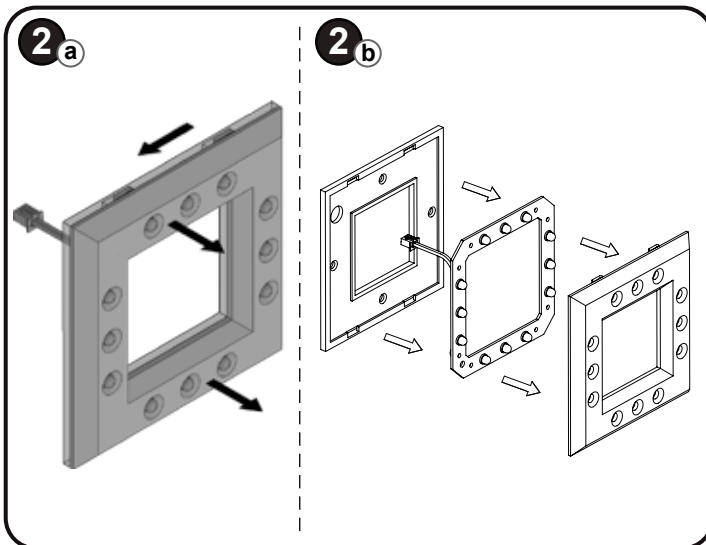

1

Küçük Kare Led Spot  
"Yuvarlak Köşeli"

2a

2b

3

4

Trafo Bağlantısı

**Önemli :** Kare Led Spot "Yuvarlak Köşeli" ve Küçük Kare Led Spot "Yuvarlak Köşeli" ürünleri için de, yukarıdaki montaj sıralaması geçerlidir.

12  
Vdc

IP 20

Square Led Spot "Angular"

Square Led Spot "Round-Edged"

Small Square Led Spot  
"Round-Edged"

**Important :** Montage order which is above is also valid for the Square Led Spot "Round-Edged" and Small Square Led Spot "Round-Edged" products.