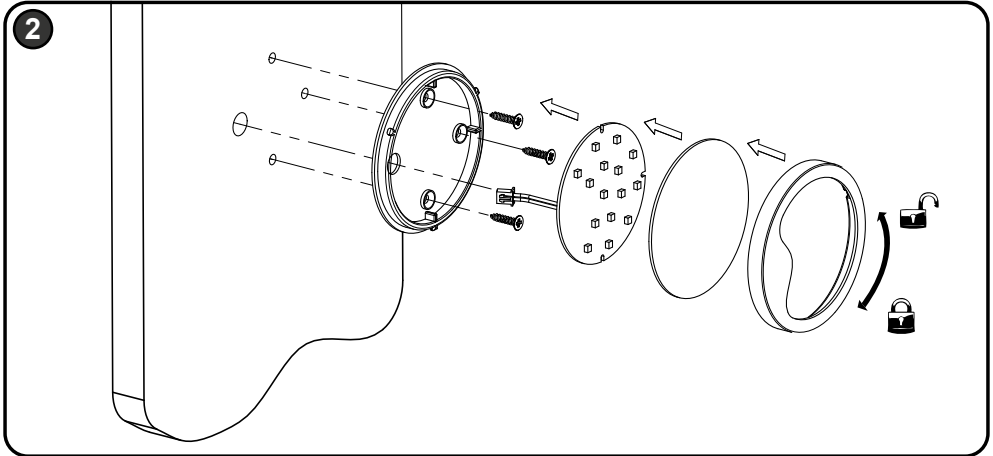

12V
DC

IP 20

Trafo Bağlantısı

12V
DC

IP 20

Instruction of the Transformer