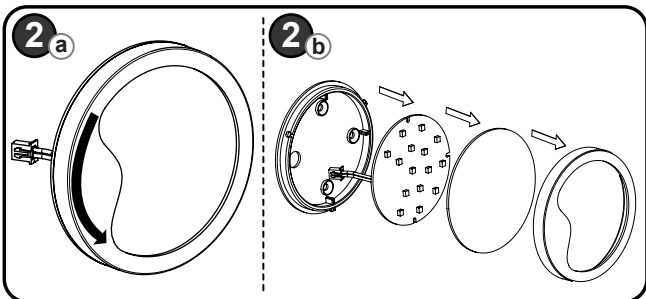

12V
DC

IP 20

Trafo Bağlantısı

12V
DC

IP 20

Instruction of the Transformer