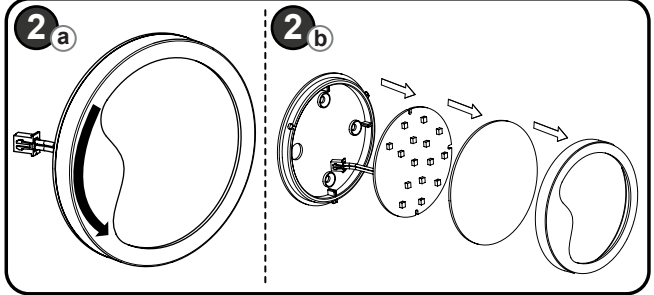

12V
DC

IP 20

Trafo Bağlantısı

12V
DC

IP 20

Instruction of the Transformer