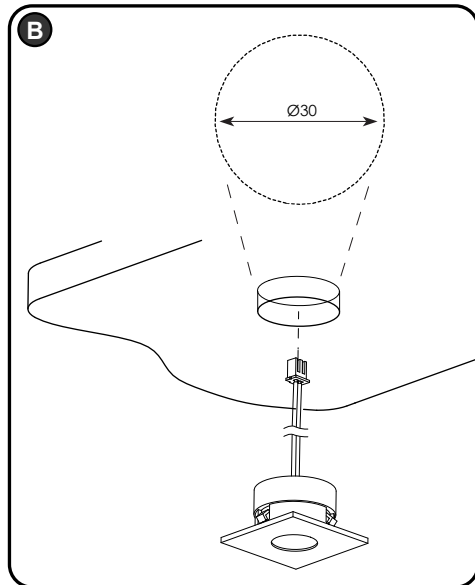

IP 23 değerleri için, kullanma kılavuzundaki pozisyonda, montaj tavsiye edilir.

Power Led Spot Manual

samet® lighting

2-4
Vdc

IP 20

Instruction of the Transformer

Recommended, for assembly the product according position in manual for **IP 23** value.