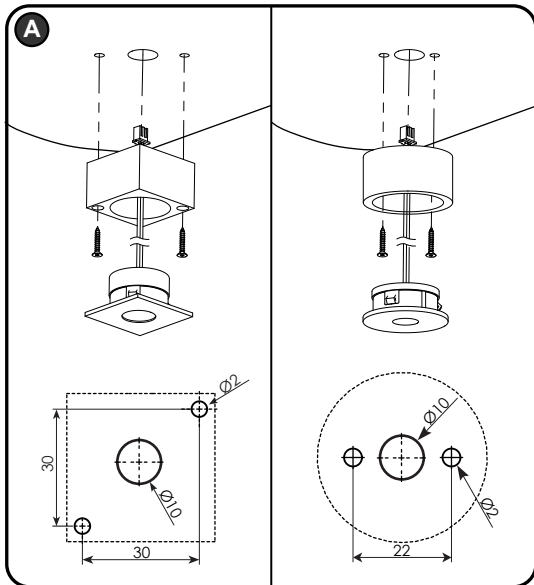

Power Led Spot Kullanım Kılavuzu

samet® lighting

2-4
Vdc

IP 20

CE

A

B

Trafo Bağlantısı

IP 23 değerleri için, kullanma kılavuzundaki pozisyonda, montaj tavsiye edilir.

Power Led Spot Manual

samet® lighting

2-4
Vdc

IP 20

Instruction of the Transformer

Recommended, for assembly the product according position in manual for **IP 23** value.