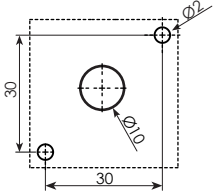

Power Led Spot Kullanım Kılavuzu

samet® lighting

2-4
Vdc

IP 20

CE

A

B

Trafo Bağlantısı

IP 23 değerleri için, kullanma kılavuzundaki pozisyonda, montaj tavsiye edilir.

Power Led Spot Manual

samet® lighting

2-4
Vdc

IP 20

Instruction of the Transformer

Recommended, for assembly the product according position in manual for **IP 23** value.