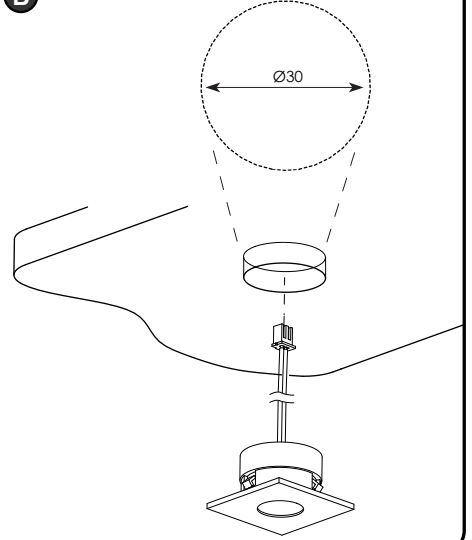

Power Led Spot Kullanım Kılavuzu

samet® lighting

2-4
Vdc

IP 20

CE

A

B

Trafo Bağlantısı

IP 23 değerleri için, kullanma kılavuzundaki pozisyonda, montaj tavsiye edilir.

Power Led Spot Manual

samet® lighting

2-4
Vdc

IP 20

Instruction of the Transformer

Recommended, for assembly the product according position in manual for **IP 23** value.