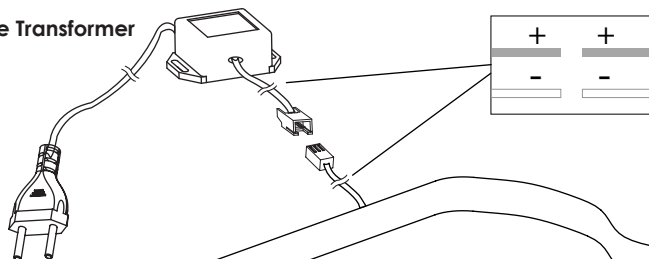

IP 23 değerleri için, kullanma kılavuzundaki pozisyonda, montaj tavsiye edilir.

Power Led Spot Manual

samet® lighting

2-4
Vdc

IP 20

Instruction of the Transformer

Recommended, for assembly the product according position in manual for **IP 23** value.