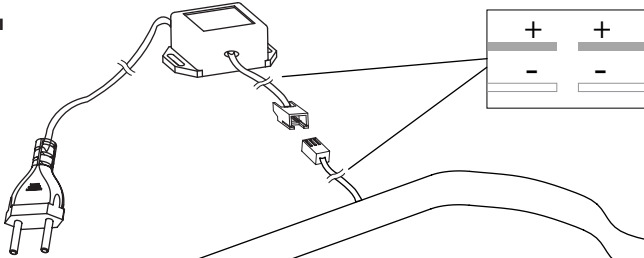

Power Led Spot Kullanım Kılavuzu

samet® lighting

2-4
Vdc

IP 20

CE

A

B

Trafo Bağlantısı

IP 23 değerleri için, kullanma kılavuzundaki pozisyonda, montaj tavsiye edilir.

Power Led Spot Manual

samet® lighting

2-4
Vdc

IP 20

Instruction of the Transformer

Recommended, for assembly the product according position in manual for **IP 23** value.