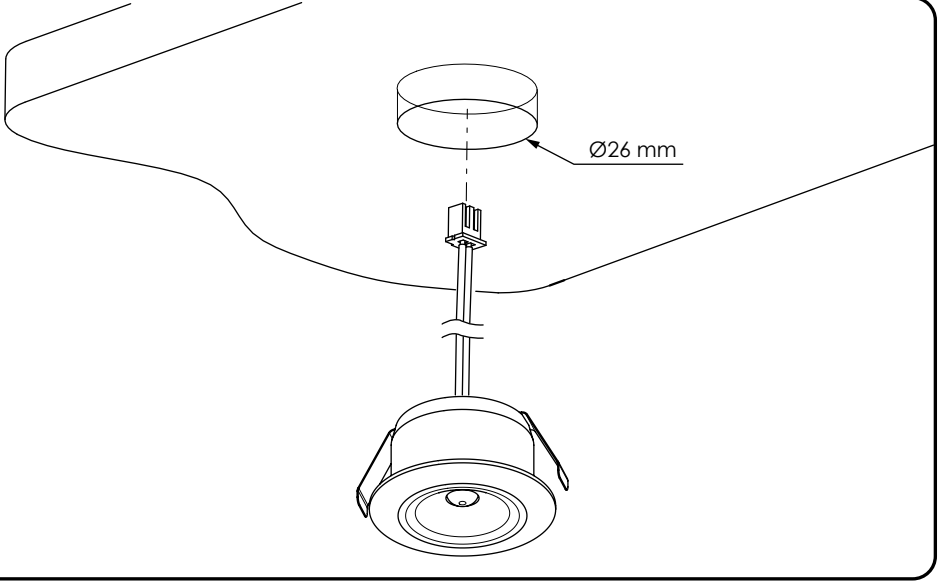

Mini Power Led Spot Kullanım Kılavuzu

samet® lighting

2-4
Vdc

IP 20

Trafo Bağlantısı

Mini Power Led Spot Manual

samet® lighting

2-4
Vdc