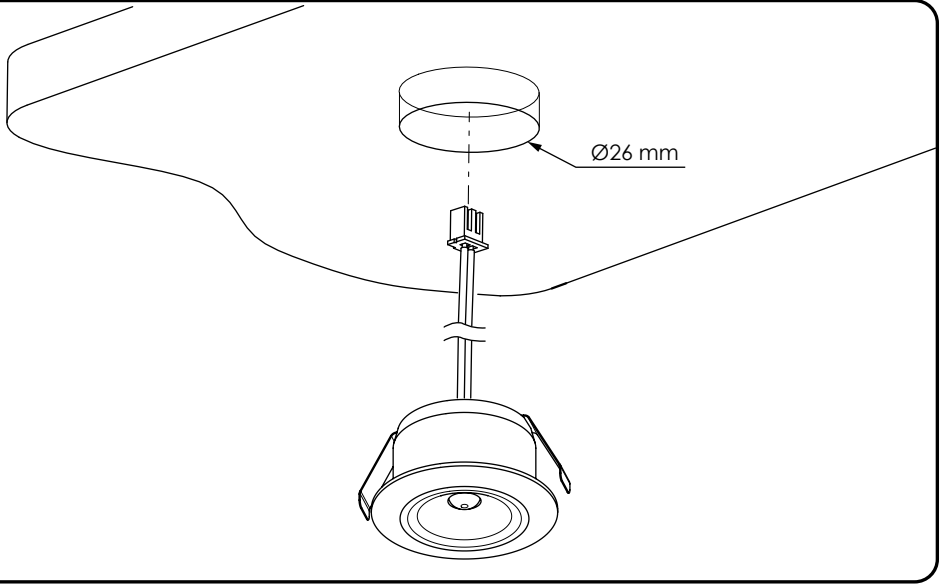

Mini Power Led Spot Manual

samet® lighting

2-4
Vdc

IP 20