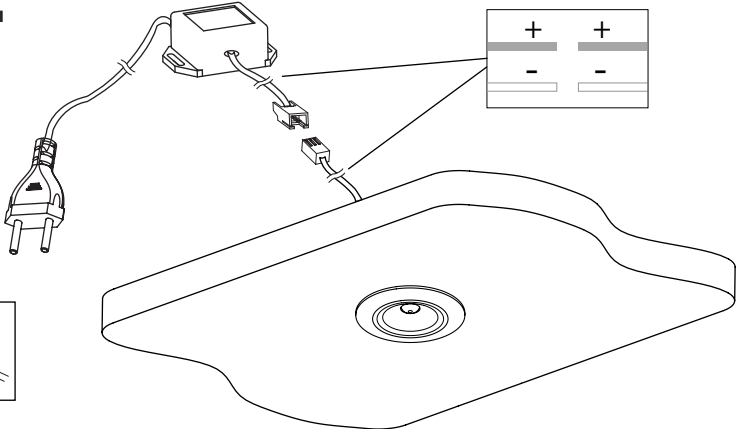

Mini Power Led Spot Kullanım Kılavuzu

samet® lighting

2-4
Vdc

IP 20

Trafo Bağlantısı

Mini Power Led Spot Manual

samet® lighting

2-4
Vdc