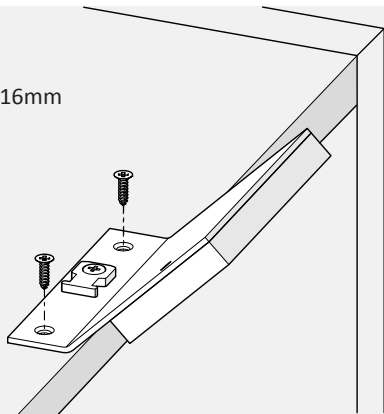

SL-MAUAF

SL-MAUAB

** Montaj sıralamasında "SL-MAUAB" referans alınmıştır. / ** SL-MAUAB is taken as a reference in mounting order.

1

Ø3x16mm

2

3