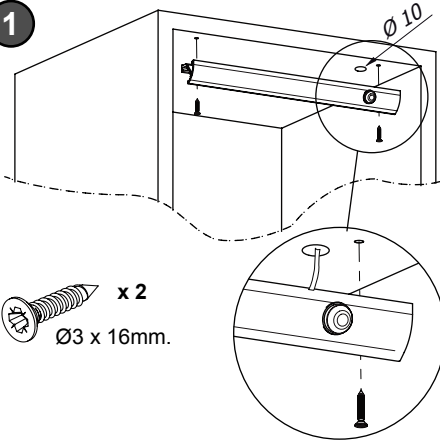

12V
DC

IP 20

1

x 2

Ø3 x 16mm.

2

3

sağ x 1

sol x 1

Trafo Bağlantısı

12V
DC

IP 20

Instruction of the Transformer