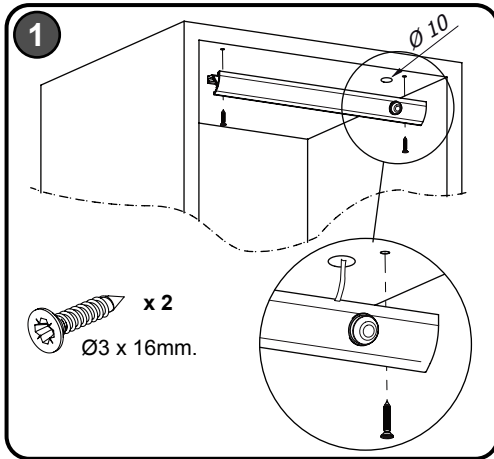

12V
DC

IP 20

1

x 2

Ø3 x 16mm.

2

3

sağ x 1

sol x 1

Trafo Bağlantısı

12V
DC

IP 20

Instruction of the Transformer