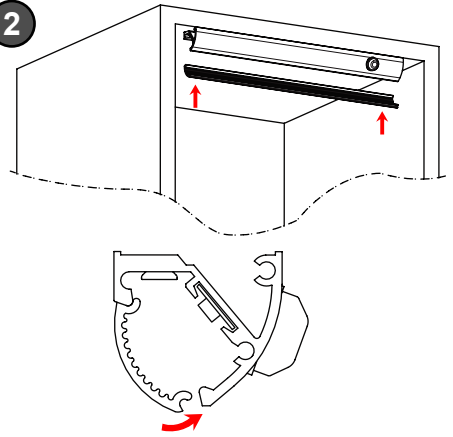

12V
DC

IP 20

1

x 2

Ø3 x 16mm.

2

3

sağ x 1

sol x 1

Trafo Bağlantısı

12V
DC

IP 20

Instruction of the Transformer