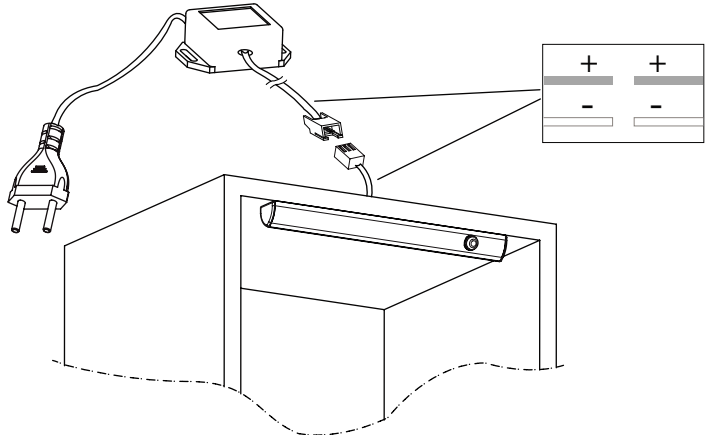

12V
DC

IP 20

1

x 2

Ø3 x 16mm.

2

3

sağ x 1

sol x 1

Trafo Bağlantısı

12V
DC

IP 20

Instruction of the Transformer