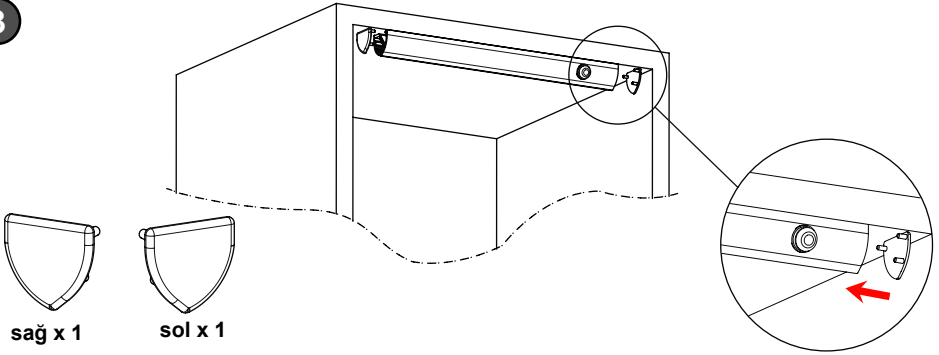

12V
DC

IP 20

1

x 2

Ø3 x 16mm.

2

3

sağ x 1

sol x 1

Trafo Bağlantısı

12V
DC

IP 20

Instruction of the Transformer