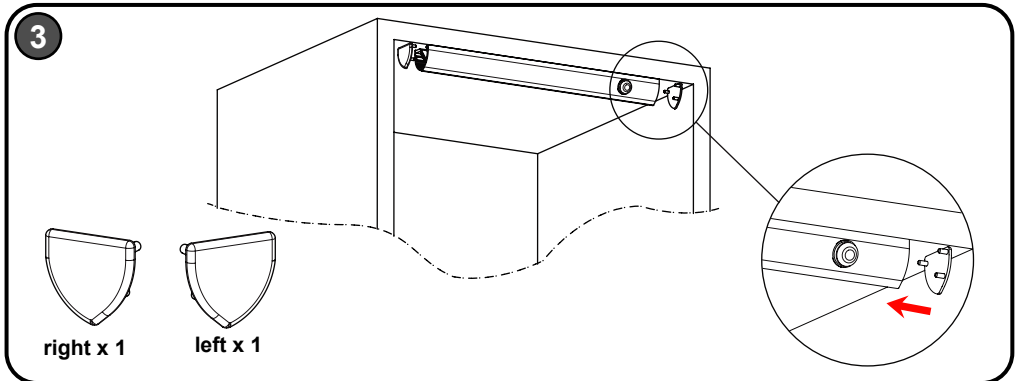

sol x 1

Trafo Bağlantısı

12V
DC

IP 20

Instruction of the Transformer