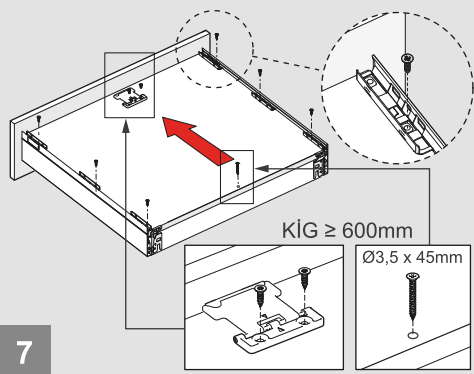

Montaj / Assembly