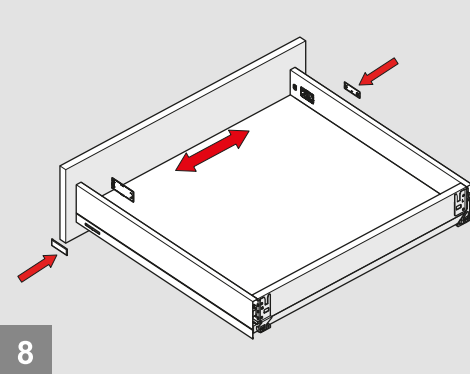

Montaj / Assembly