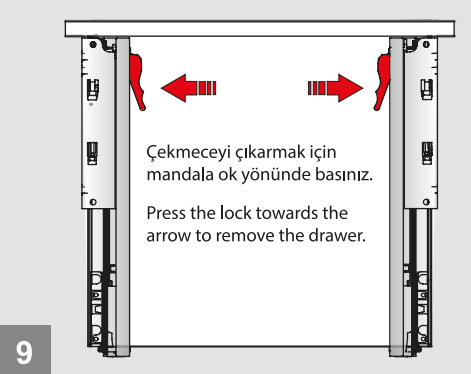

Montaj / Assembly