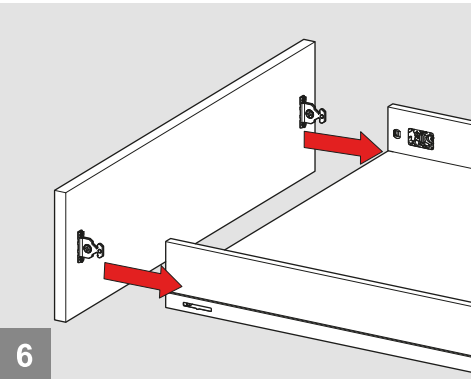

Montaj / Assembly