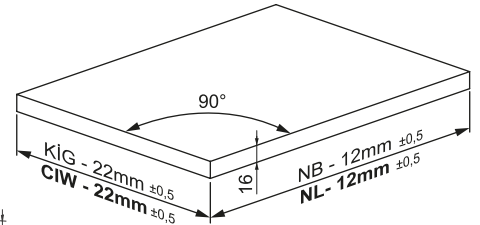

Montaj Videosu
Assembly Movie

Kabin Ölçüleri Cabinet Dimensions

KİG : Kabin İç Genişliği
KİD : Kabin İç Derinliği
NB : Nominal Boy
KG : Ön Panel Genişliği
B : Klapa Yan Binisi
X : Klapa Alt Binisi

CIW : Kabin İç Genişliği
CID : Kabin İç Derinliği
NL : Nominal Length
KG : Front Panel Width
B : Front Panel Side Overlay
X : Front Panel Bottom Overlay

Tavsiye Edilen Vida ve Şablonlar Recommended Screw and Templates

Rayların Vida Konum Ölçüleri Screw Location for the Slides

Rayı, koyu renk ile işaretlenmiş deliklerden vidalayınız.
Screw the slide from marked holes.

Çekmece Ölçüleri Drawer Dimensions

Ön Panel Front Panel

Ahşap Çekmece Tabanı Wooden Drawer Floor

Ahşap Arkalık Wooden Backboard

B + 15 : Ön Bağlantı Parçası Bağlantı Eksenini
B + 15 : Front Panel Connector Drilling Pattern