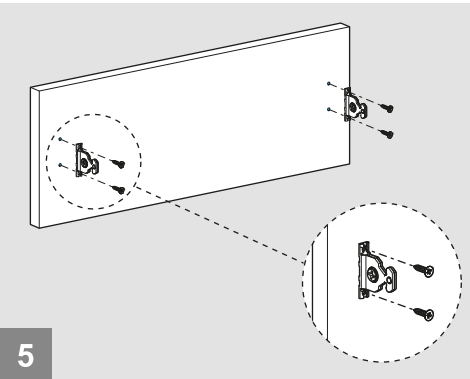

Tavsiye Edilen Vida ve Şablonlar Recommended Screw and Templates

Rayların Vida Konum Ölçüleri Screw Location for the Slides

Rayı, koyu renk ile işaretlenmiş deliklerden vidalayınız.
Screw the slide from marked holes.

Çekmece Ölçüleri Drawer Dimensions

Ön Panel Front Panel

Ahşap Çekmece Tabanı Wooden Drawer Floor

Ahşap Arkalık Wooden Backboard

B + 15 : Ön Bağlantı Parçası Bağlantı Eksenini
B + 15 : Front Panel Connector Drilling Pattern

Montaj / Assembly

Ayar / Adjustment