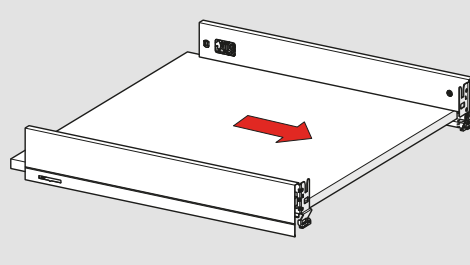

Montaj / Assembly