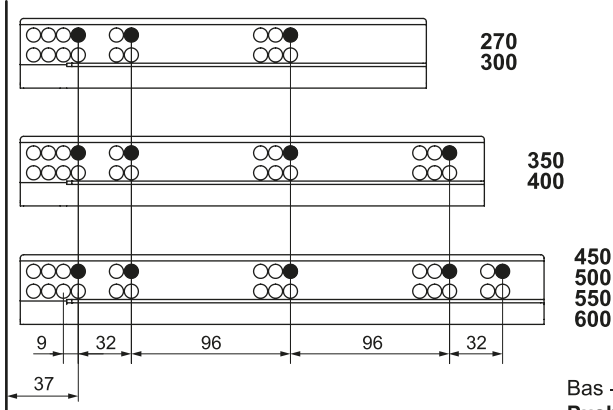

Montaj Videosu
Assembly Movie

Kabin Ölçüleri Cabinet Dimensions

KİG : Kabin İç Genişliği
KİD : Kabin İç Derinliği
NB : Nominal Boy
KG : Ön Panel Genişliği
B : Klapa Yan Binisi
X : Klapa Alt Binisi

CIW : Kabin İç Genişliği
CID : Kabin İç Derinliği
NL : Nominal Length
KG : Front Panel Width
B : Front Panel Side Overlay
X : Front Panel Bottom Overlay

Tavsiye Edilen Vida ve Şablonlar Recommended Screw and Templates

Rayların Vida Konum Ölçüleri Screw Location for the Slides

Rayı, koyu renk ile işaretlenmiş deliklerden vidalayınız.
Screw the slide from marked holes.

Çekmece Ölçüleri Drawer Dimensions

Ön Panel Front Panel

Ahşap Çekmece Tabanı Wooden Drawer Floor

Ahşap Arkalık Wooden Backboard

B + 15 : Ön Bağlantı Parçası Bağlantı Eksenini
B + 15 : Front Panel Connector Drilling Pattern