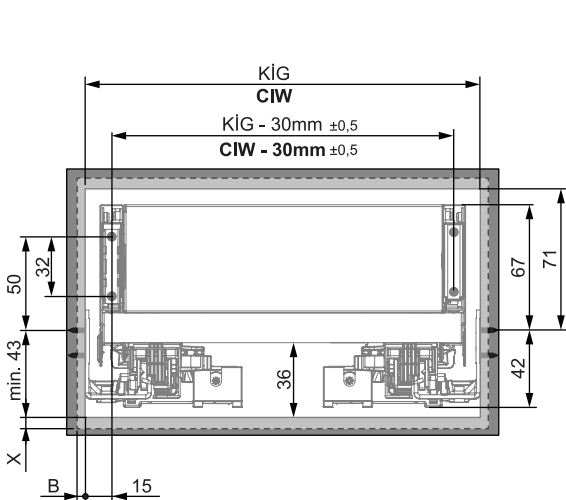

Montaj Videosu
Assembly Movie

Kabin Ölçüleri Cabinet Dimensions

KİG : Kabin İç Genişliği
KİD : Kabin İç Derinliği
NB : Nominal Boy
KG : Ön Panel Genişliği
B : Klapa Yan Binisi
X : Klapa Alt Binisi

CIW : Kabin İç Genişliği
CID : Kabin İç Derinliği
NL : Nominal Length
KG : Front Panel Width
B : Front Panel Side Overlay
X : Front Panel Bottom Overlay

Tavsiye Edilen Vida ve Şablonlar Recommended Screw and Templates

Rayların Vida Konum Ölçüleri Screw Location for the Slides

Rayı, koyu renk ile işaretlenmiş deliklerden vidalayınız.
Screw the slide from marked holes.

Çekmece Ölçüleri Drawer Dimensions

Ön Panel Front Panel

Ahşap Çekmece Tabanı Wooden Drawer Floor

Ahşap Arkalık Wooden Backboard

B + 15 : Ön Bağlantı Parçası Bağlantı Eksenini
B + 15 : Front Panel Connector Drilling Pattern