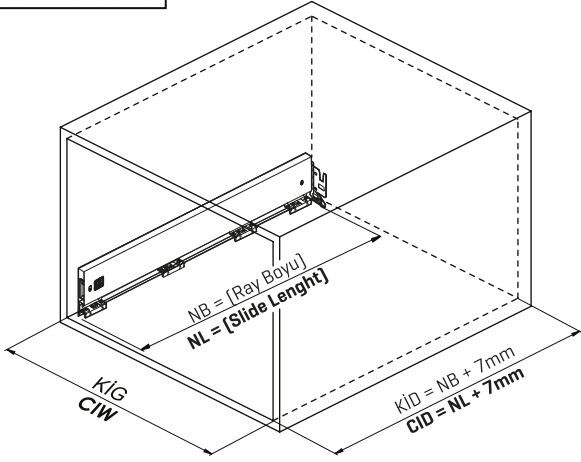

Montaj Videosu
Assembly Movie

Kabin Ölçüleri Cabinet Dimensions

KİG : Kabin İç Genişliği
KİD : Kabin İç Derinliği
NB : Nominal Boy
KG : Ön Panel Genişliği
B : Klapa Yan Binisi
X : Klapa Alt Binisi

CIW : Kabin İç Genişliği
CID : Kabin İç Derinliği
NL : Nominal Length
KG : Front Panel Width
B : Front Panel Side Overlay
X : Front Panel Bottom Overlay

Tavsiye Edilen Vida ve Şablonlar Recommended Screw and Templates

Rayların Vida Konum Ölçüleri Screw Location for the Slides

Rayı, koyu renk ile işaretlenmiş deliklerden vidalayınız.
Screw the slide from marked holes.

Çekmece Ölçüleri Drawer Dimensions

Ön Panel Front Panel

Ahşap Çekmece Tabanı Wooden Drawer Floor

Ahşap Arkalık Wooden Backboard

B + 15 : Ön Bağlantı Parçası Bağlantı Eksenini
B + 15 : Front Panel Connector Drilling Pattern