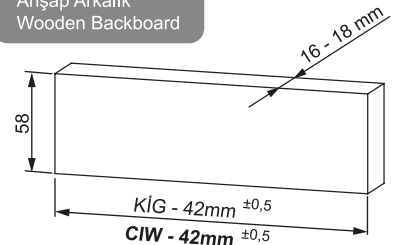

Çekmece Ölçüleri Drawer Dimensions

Ön Panel Front Panel

Ahşap Çekmece Tabanı Wooden Drawer Floor

Ahşap Arkalık Wooden Backboard

B + 15 : Ön Bağlantı Parçası Bağlantı Eksenini
B + 15 : Front Panel Connector Drilling Pattern