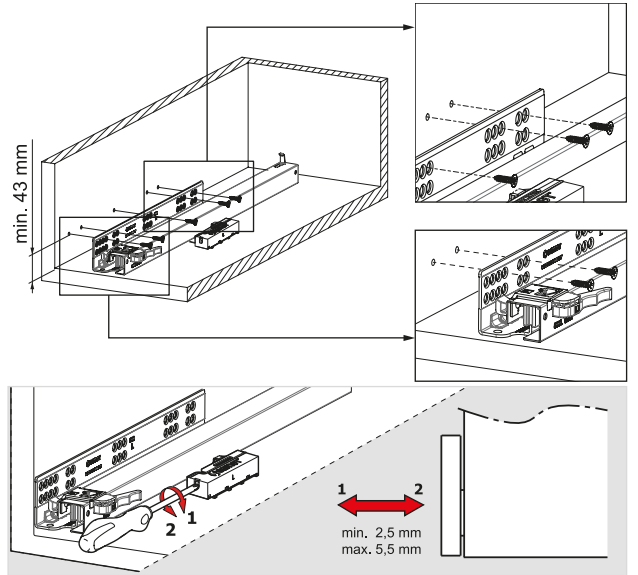

Montaj Videosu
Assembly Movie

Kabin Ölçüleri Cabinet Dimensions

KİG : Kabin İç Genişliği
KİD : Kabin İç Derinliği
NB : Nominal Boy
KG : Ön Panel Genişliği
B : Klapa Yan Binisi
X : Klapa Alt Binisi

CIW : Kabin İç Genişliği
CID : Kabin İç Derinliği
NL : Nominal Length
KG : Front Panel Width
B : Front Panel Side Overlay
X : Front Panel Bottom Overlay

Tavsiye Edilen Vida ve Şablonlar Recommended Screw and Templates

Rayların Vida Konum Ölçüleri Screw Location for the Slides

Rayı, koyu renk ile işaretlenmiş deliklerden vidalayınız.
Screw the slide from marked holes.

Çekmece Ölçüleri Drawer Dimensions

Ön Panel Front Panel

Ahşap Çekmece Tabanı Wooden Drawer Floor

Ahşap Arkalık Wooden Backboard

B + 15 : Ön Bağlantı Parçası Bağlantı Eksenini
B + 15 : Front Panel Connector Drilling Pattern