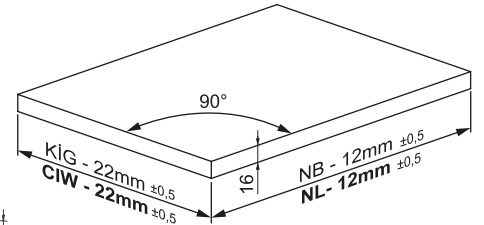

Montaj Videosu
Assembly Movie

Kabin Ölçüleri Cabinet Dimensions

KİG : Kabin İç Genişliği
KİD : Kabin İç Derinliği
NB : Nominal Boy
KG : Ön Panel Genişliği
B : Klapa Yan Binisi
X : Klapa Alt Binisi

CIW : Kabin İç Genişliği
CID : Kabin İç Derinliği
NL : Nominal Length
KG : Front Panel Width
B : Front Panel Side Overlay
X : Front Panel Bottom Overlay

Tavsiye Edilen Vida ve Şablonlar Recommended Screw and Templates

Rayların Vida Konum Ölçüleri Screw Location for the Slides

Rayı, koyu renk ile işaretlenmiş deliklerden vidalayınız.
Screw the slide from marked holes.

Çekmece Ölçüleri Drawer Dimensions

Ön Panel Front Panel

Ahşap Çekmece Tabanı Wooden Drawer Floor

Ahşap Arkalık Wooden Backboard

B + 15 : Ön Bağlantı Parçası Bağlantı Eksenini
B + 15 : Front Panel Connector Drilling Pattern