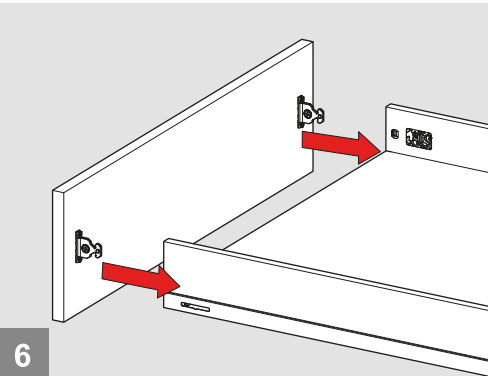

Çekmece Ölçüleri Drawer Dimensions

Ön Panel Front Panel

Ahşap Çekmece Tabanı Wooden Drawer Floor

Ahşap Arkalık Wooden Backboard

B + 15 : Ön Bağlantı Parçası Bağlantı Eksenini
B + 15 : Front Panel Connector Drilling Pattern

Montaj / Assembly

1

2

3

4

5

6

7