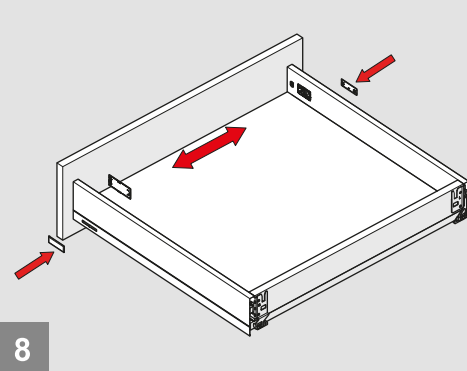

Çekmece Ölçüleri Drawer Dimensions

Ön Panel Front Panel

Ahşap Çekmece Tabanı Wooden Drawer Floor

Ahşap Arkalık Wooden Backboard

B + 15 : Ön Bağlantı Parçası Bağlantı Eksenini
B + 15 : Front Panel Connector Drilling Pattern

Montaj / Assembly

1

2

3

4

5

6

7