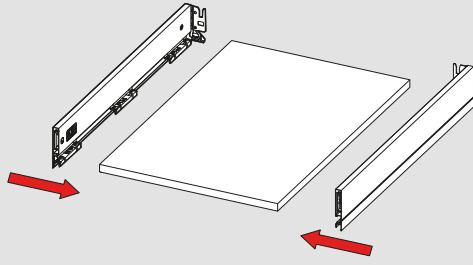

Montaj / Assembly

1