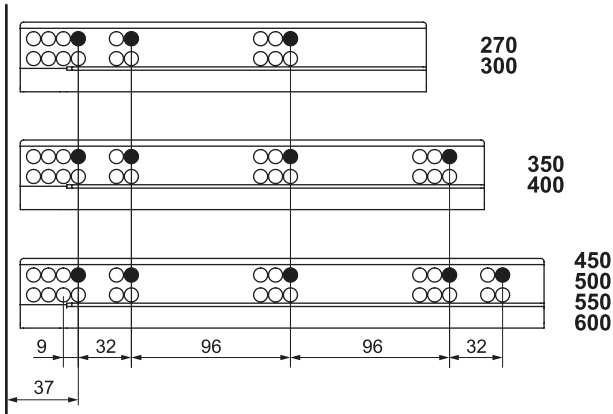

Montaj Videosu
Assembly Movie

Kabin Ölçüleri Cabinet Dimensions

KİG : Kabin İç Genişliği
KİD : Kabin İç Derinliği
NB : Nominal Boy
KG : Ön Panel Genişliği
B : Klapa Yan Binisi
X : Klapa Alt Binisi

CIW : Kabin İç Genişliği
CID : Kabin İç Derinliği
NL : Nominal Length
KG : Front Panel Width
B : Front Panel Side Overlay
X : Front Panel Bottom Overlay

Tavsiye Edilen Vida ve Şablonlar Recommended Screw and Templates

Rayların Vida Konum Ölçüleri Screw Location for the Slides

Rayı, koyu renk ile işaretlenmiş deliklerden vidalayınız.
Screw the slide from marked holes.