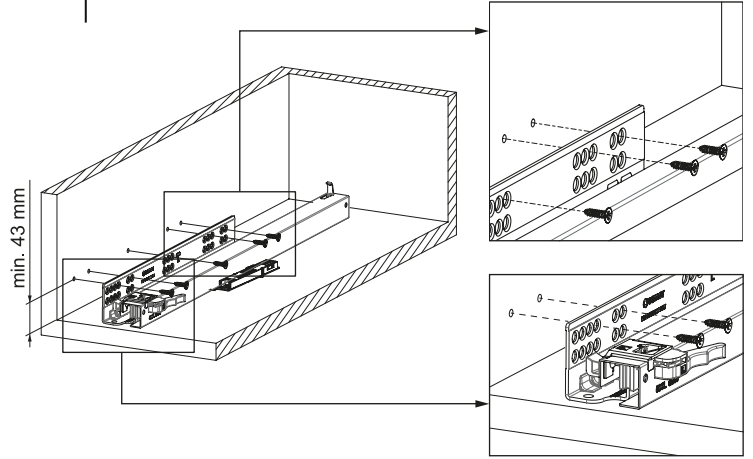

Montaj Videosu
Assembly Movie

Kabin Ölçüleri Cabinet Dimensions

KİG : Kabin İç Genişliği
KİD : Kabin İç Derinliği
NB : Nominal Boy
KG : Ön Panel Genişliği
B : Klapa Yan Binisi
X : Klapa Alt Binisi

CIW : Kabin İç Genişliği
CID : Kabin İç Derinliği
NL : Nominal Length
KG : Front Panel Width
B : Front Panel Side Overlay
X : Front Panel Bottom Overlay

Tavsiye Edilen Vida ve Şablonlar Recommended Screw and Templates

Rayların Vida Konum Ölçüleri Screw Location for the Slides

Rayı, koyu renk ile işaretlenmiş deliklerden vidalayınız.
Screw the slide from marked holes.

Çekmece Ölçüleri Drawer Dimensions

Ön Panel Front Panel

Ahşap Çekmece Tabanı Wooden Drawer Floor

Ahşap Arkalık Wooden Backboard

B + 15 : Ön Bağlantı Parçası Bağlantı Eksenini
B + 15 : Front Panel Connector Drilling Pattern