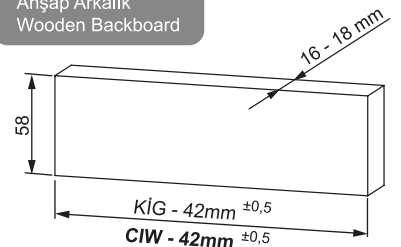

Çekmece Ölçüleri Drawer Dimensions

Ön Panel Front Panel

Ahşap Çekmece Tabanı Wooden Drawer Floor

Ahşap Arkalık Wooden Backboard

B + 15 : Ön Bağlantı Parçası Bağlantı Eksenini
B + 15 : Front Panel Connector Drilling Pattern