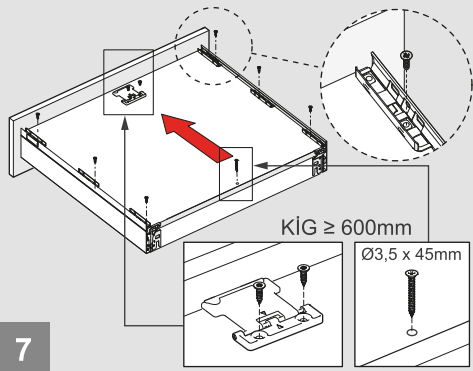

Çekmece Ölçüleri Drawer Dimensions

Ön Panel Front Panel

Ahşap Çekmece Tabanı Wooden Drawer Floor

Ahşap Arkalık Wooden Backboard

B + 15 : Ön Bağlantı Parçası Bağlantı Eksenini
B + 15 : Front Panel Connector Drilling Pattern

Montaj / Assembly

1

2

3

4

5

6

7