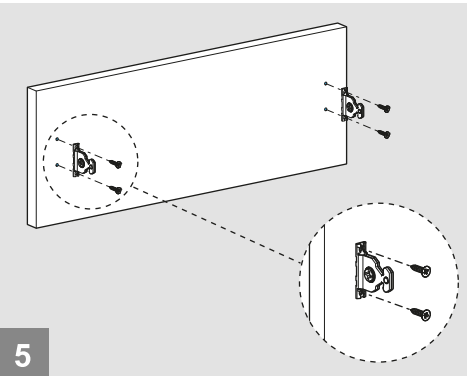

Tavsiye Edilen Vida ve Şablonlar Recommended Screw and Templates

Rayların Vida Konum Ölçüleri Screw Location for the Slides

Rayı, koyu renk ile işaretlenmiş deliklerden vidalayınız.
Screw the slide from marked holes.

Çekmece Ölçüleri Drawer Dimensions

Ön Panel Front Panel

Ahşap Çekmece Tabanı Wooden Drawer Floor

Ahşap Arkalık Wooden Backboard

B + 15 : Ön Bağlantı Parçası Bağlantı Eksenini
B + 15 : Front Panel Connector Drilling Pattern

Montaj / Assembly

1

2

3

4

5

6

7