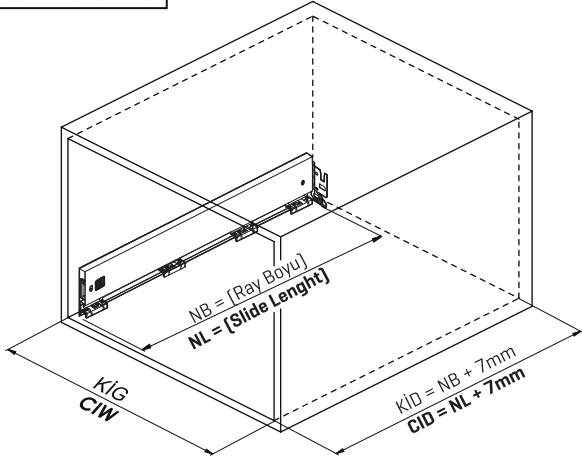

Montaj Videosu
Assembly Movie

Kabin Ölçüleri Cabinet Dimensions

KİG : Kabin İç Genişliği
KİD : Kabin İç Derinliği
NB : Nominal Boy
KG : Ön Panel Genişliği
B : Klapa Yan Binisi
X : Klapa Alt Binisi

CIW : Kabin İç Genişliği
CID : Kabin İç Derinliği
NL : Nominal Length
KG : Front Panel Width
B : Front Panel Side Overlay
X : Front Panel Bottom Overlay

Tavsiye Edilen Vida ve Şablonlar Recommended Screw and Templates

Rayların Vida Konum Ölçüleri Screw Location for the Slides

Rayı, koyu renk ile işaretlenmiş deliklerden vidalayınız.
Screw the slide from marked holes.

Çekmece Ölçüleri Drawer Dimensions

Ön Panel Front Panel

Ahşap Çekmece Tabanı Wooden Drawer Floor

Ahşap Arkalık Wooden Backboard

B + 15 : Ön Bağlantı Parçası Bağlantı Eksenini
B + 15 : Front Panel Connector Drilling Pattern