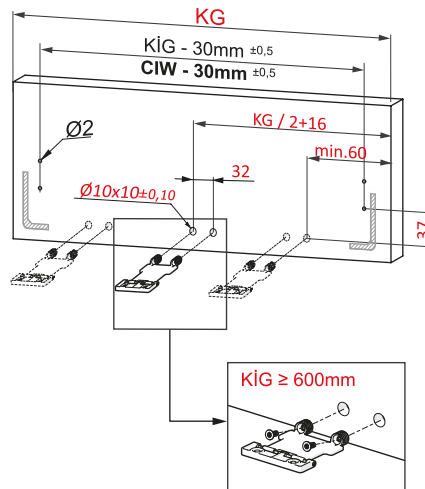

Montaj Videosu
Assembly Movie

Kabin Ölçüleri Cabinet Dimensions

KİG : Kabin İç Genişliği
KİD : Kabin İç Derinliği
NB : Nominal Boy
KG : Ön Panel Genişliği
B : Klapa Yan Binisi
X : Klapa Alt Binisi

CIW : Kabin İç Genişliği
CID : Kabin İç Derinliği
NL : Nominal Length
KG : Front Panel Width
B : Front Panel Side Overlay
X : Front Panel Bottom Overlay

Tavsiye Edilen Vida ve Şablonlar Recommended Screw and Templates

Rayların Vida Konum Ölçüleri Screw Location for the Slides

Rayı, koyu renk ile işaretlenmiş deliklerden vidalayınız.
Screw the slide from marked holes.

Çekmece Ölçüleri Drawer Dimensions

Ön Panel Front Panel

Ahşap Çekmece Tabanı Wooden Drawer Floor

Ahşap Arkalık Wooden Backboard

B + 15 : Ön Bağlantı Parçası Bağlantı Eksenini
B + 15 : Front Panel Connector Drilling Pattern