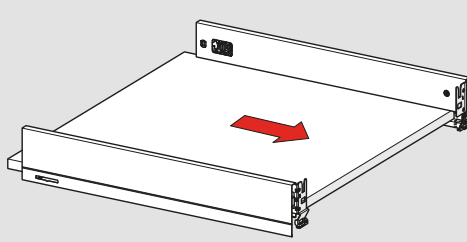

Montaj / Assembly

1

2

3

4

5

6

7

8

9

Ayar / Adjustment