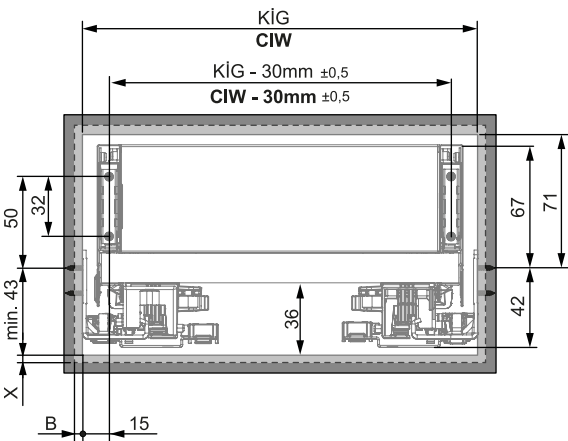

Montaj Videosu
Assembly Movie

Kabin Ölçüleri Cabinet Dimensions

KİG : Kabin İç Genişliği
KİD : Kabin İç Derinliği
NB : Nominal Boy
KG : Ön Panel Genişliği
B : Klapa Yan Binisi
X : Klapa Alt Binisi

CIW : Kabin İç Genişliği
CID : Kabin İç Derinliği
NL : Nominal Length
KG : Front Panel Width
B : Front Panel Side Overlay
X : Front Panel Bottom Overlay

Tavsiye Edilen Vida ve Şablonlar Recommended Screw and Templates

Rayların Vida Konum Ölçüleri Screw Location for the Slides

Rayı, koyu renk ile işaretlenmiş deliklerden vidalayınız.
Screw the slide from marked holes.

Çekmece Ölçüleri Drawer Dimensions

Ön Panel Front Panel

Ahşap Çekmece Tabanı Wooden Drawer Floor

Ahşap Arkalık Wooden Backboard

B + 15 : Ön Bağlantı Parçası Bağlantı Eksenini
B + 15 : Front Panel Connector Drilling Pattern