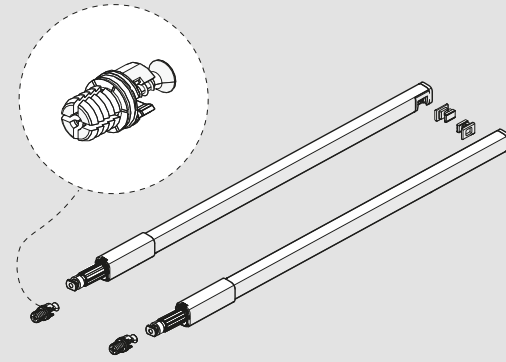

Montaj Videosu
Assembly Movie

Parçalar / Parts

*Montaj sıralamasında H:58 Yanak referans alınmıştır. / Height 58 side panel has been taken as a reference for assembly instructions.

Teknik Ölçüler / Technical Dimensions

***H:58**

***H:144**

Montaj Videosu
Assembly Movie

Parçalar / Parts

*Montaj sıralamasında H:58 Yanak referans alınmıştır. / Height 58 side panel has been taken as a reference for assembly instructions.

Teknik Ölçüler / Technical Dimensions

***H:58**

***H:144**