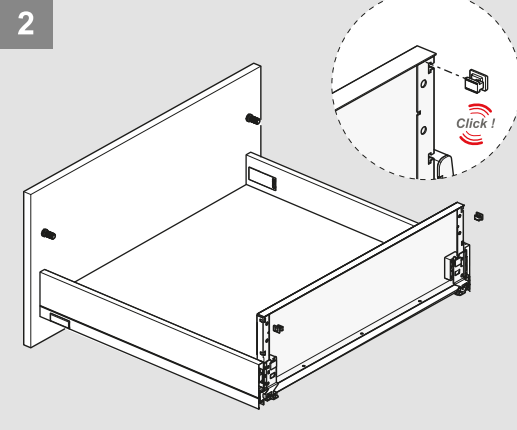

Montaj Videosu
Assembly Movie

Parçalar / Parts

*Montaj sıralamasında H:58 Yanak referans alınmıştır. / Height 58 side panel has been taken as a reference for assembly instructions.

Teknik Ölçüler / Technical Dimensions

***H:58**

***H:144**

Montaj Videosu
Assembly Movie

Parçalar / Parts

*Montaj sıralamasında H:58 Yanak referans alınmıştır. / Height 58 side panel has been taken as a reference for assembly instructions.

Teknik Ölçüler / Technical Dimensions