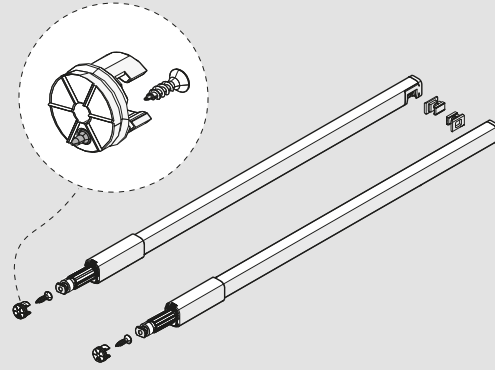

Montaj Videosu
Assembly Movie

Parçalar / Parts

*Montaj sıralamasında H:58 Yanak referans alınmıştır. / Height 58 side panel has been taken as a reference for assembly instructions.

Teknik Ölçüler / Technical Dimensions

***H:58**

***H:144**

Montaj Videosu
Assembly Movie

Parçalar / Parts

*Montaj sıralamasında H:58 Yanak referans alınmıştır. / Height 58 side panel has been taken as a reference for assembly instructions.

Teknik Ölçüler / Technical Dimensions

***H:58**

***H:144**