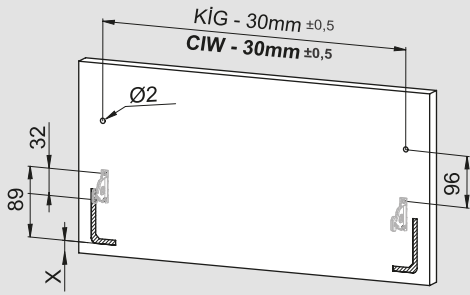

Montaj Videosu
Assembly Movie

Parçalar / Parts

*Montaj sıralamasında H:58 Yanak referans alınmıştır. / Height 58 side panel has been taken as a reference for assembly instructions.

Teknik Ölçüler / Technical Dimensions

***H:58**

***H:144**

Montaj Videosu
Assembly Movie

Parçalar / Parts

*Montaj sıralamasında H:58 Yanak referans alınmıştır. / Height 58 side panel has been taken as a reference for assembly instructions.

Teknik Ölçüler / Technical Dimensions

***H:58**

***H:144**