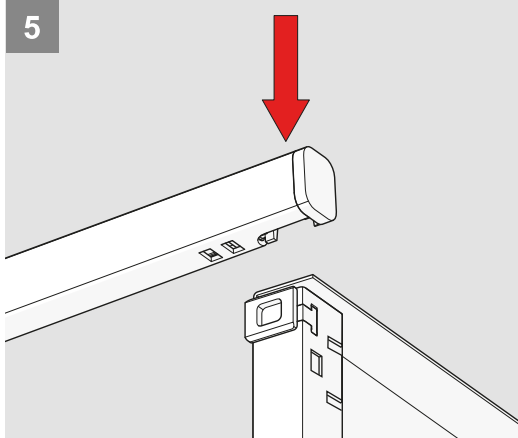

Montaj Videosu
Assembly Movie

Parçalar / Parts

*Montaj sıralamasında H:58 Yanak referans alınmıştır. / Height 58 side panel has been taken as a reference for assembly instructions.

Teknik Ölçüler / Technical Dimensions

***H:58**

***H:144**

Montaj Videosu
Assembly Movie

Parçalar / Parts

*Montaj sıralamasında H:58 Yanak referans alınmıştır. / Height 58 side panel has been taken as a reference for assembly instructions.

Teknik Ölçüler / Technical Dimensions