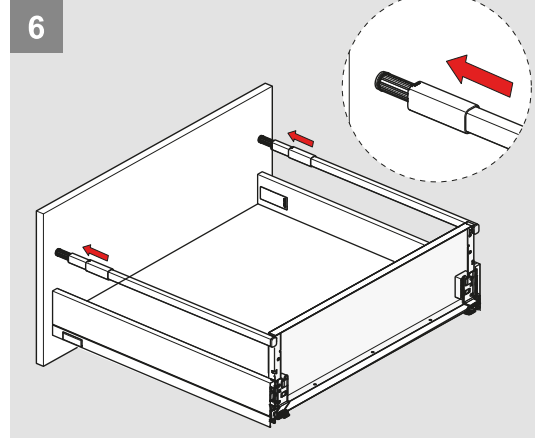

Montaj Videosu
Assembly Movie

Parçalar / Parts

*Montaj sıralamasında H:58 Yanak referans alınmıştır. / Height 58 side panel has been taken as a reference for assembly instructions.

Teknik Ölçüler / Technical Dimensions

***H:58**

***H:144**

Montaj Videosu
Assembly Movie

Parçalar / Parts

*Montaj sıralamasında H:58 Yanak referans alınmıştır. / Height 58 side panel has been taken as a reference for assembly instructions.

Teknik Ölçüler / Technical Dimensions