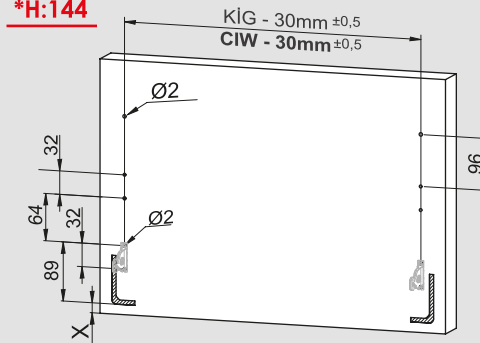

Montaj Videosu
Assembly Movie

Parçalar / Parts

*Montaj sıralamasında H:58 Yanak referans alınmıştır. / Height 58 side panel has been taken as a reference for assembly instructions.

Teknik Ölçüler / Technical Dimensions

***H:58**

***H:144**

Montaj Videosu
Assembly Movie

Parçalar / Parts

*Montaj sıralamasında H:58 Yanak referans alınmıştır. / Height 58 side panel has been taken as a reference for assembly instructions.

Teknik Ölçüler / Technical Dimensions

***H:58**

***H:144**