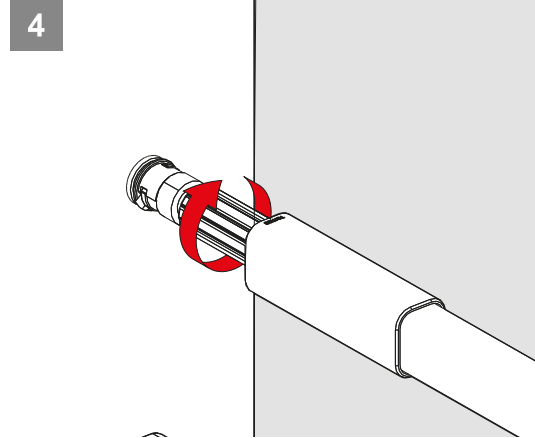

Montaj Videosu
Assembly Movie

Parçalar / Parts

*Montaj sıralamasında H:58 Yanak referans alınmıştır. / Height 58 side panel has been taken as a reference for assembly instructions.

Teknik Ölçüler / Technical Dimensions

***H:58**

***H:144**

Montaj Videosu
Assembly Movie

Parçalar / Parts

*Montaj sıralamasında H:58 Yanak referans alınmıştır. / Height 58 side panel has been taken as a reference for assembly instructions.

Teknik Ölçüler / Technical Dimensions