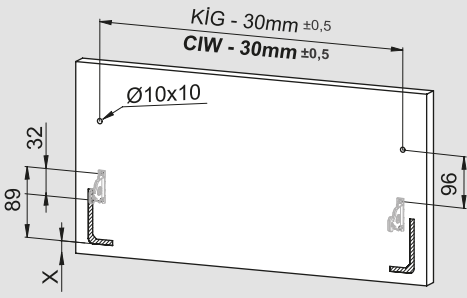

Montaj Videosu
Assembly Movie

Parçalar / Parts

*Montaj sıralamasında H:58 Yanak referans alınmıştır. / Height 58 side panel has been taken as a reference for assembly instructions.

Teknik Ölçüler / Technical Dimensions

***H:58**

***H:144**

Montaj Videosu
Assembly Movie

Parçalar / Parts

*Montaj sıralamasında H:58 Yanak referans alınmıştır. / Height 58 side panel has been taken as a reference for assembly instructions.

Teknik Ölçüler / Technical Dimensions

***H:58**

***H:144**