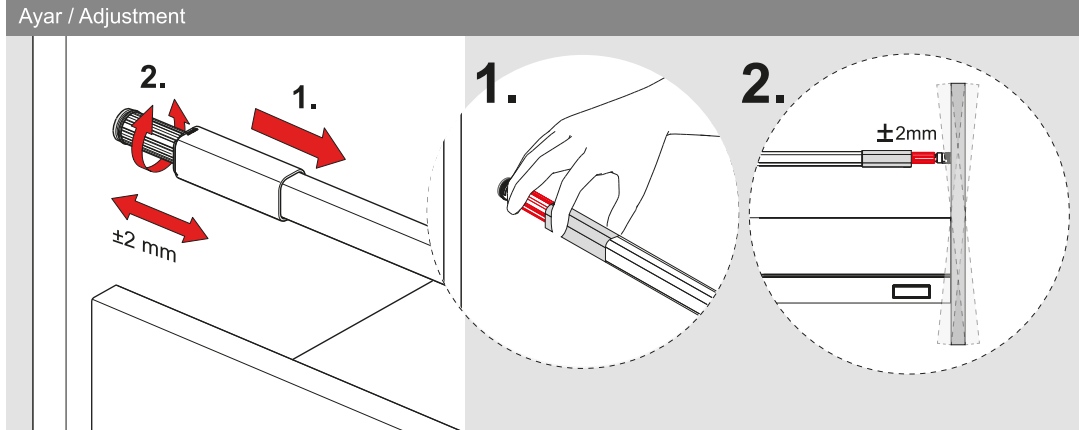

Montaj Videosu
Assembly Movie

Parçalar / Parts

*Montaj sıralamasında H:58 Yanak referans alınmıştır. / Height 58 side panel has been taken as a reference for assembly instructions.

Teknik Ölçüler / Technical Dimensions

***H:58**

***H:144**

Montaj Videosu
Assembly Movie

Parçalar / Parts

*Montaj sıralamasında H:58 Yanak referans alınmıştır. / Height 58 side panel has been taken as a reference for assembly instructions.

Teknik Ölçüler / Technical Dimensions

***H:58**

***H:144**