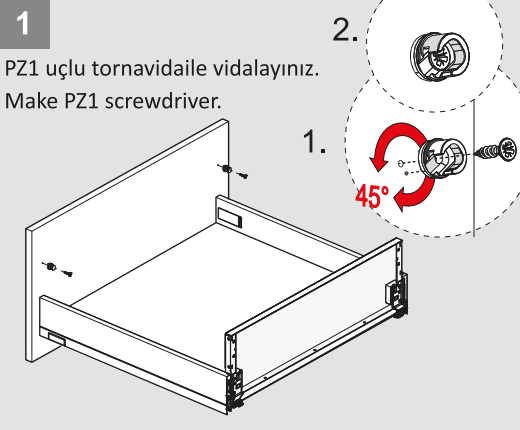

Montaj Videosu
Assembly Movie

Parçalar / Parts

*Montaj sıralamasında H:58 Yanak referans alınmıştır. / Height 58 side panel has been taken as a reference for assembly instructions.

Teknik Ölçüler / Technical Dimensions

***H:58**

***H:144**

Montaj Videosu
Assembly Movie

Parçalar / Parts

*Montaj sıralamasında H:58 Yanak referans alınmıştır. / Height 58 side panel has been taken as a reference for assembly instructions.

Teknik Ölçüler / Technical Dimensions