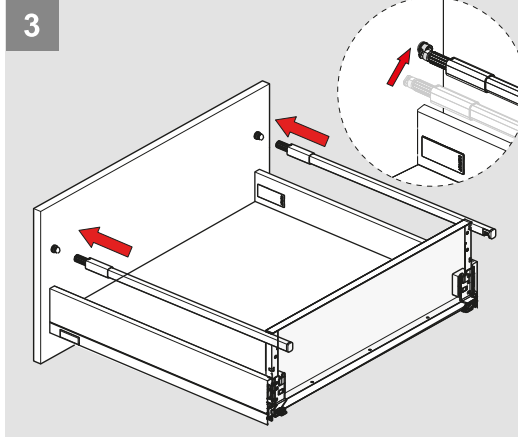

Montaj Videosu
Assembly Movie

Parçalar / Parts

*Montaj sıralamasında H:58 Yanak referans alınmıştır. / Height 58 side panel has been taken as a reference for assembly instructions.

Teknik Ölçüler / Technical Dimensions

***H:58**

***H:144**

Montaj Videosu
Assembly Movie

Parçalar / Parts

*Montaj sıralamasında H:58 Yanak referans alınmıştır. / Height 58 side panel has been taken as a reference for assembly instructions.

Teknik Ölçüler / Technical Dimensions